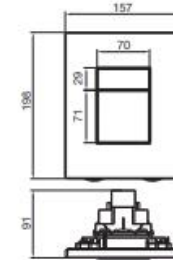

▶▶ **KT-0606**

Панелі змиву пневматичні

Керування:	Пневматичне
Розміри виробу (ВхШхГ)	198x157x3
Сумісна з інсталяцією	KT-0407

KT-0606-01
Код: KR5342
Колір: Хром

KT-0606-03
Код: KR5713
Колір: Білий

KT-0606-05
Код: KR5343
Колір: Чорний матовий

KT-0606-07
Код: KR5712
Колір: Графіт

KT-0606-12
Під замовлення
Колір: Матове золото

▶▶ **KT-0607**

Панелі змиву пневматичні

Керування:	Пневматичне
Розміри виробу (ВхШхГ)	198x157x3
Сумісна з інсталяцією	KT-0407